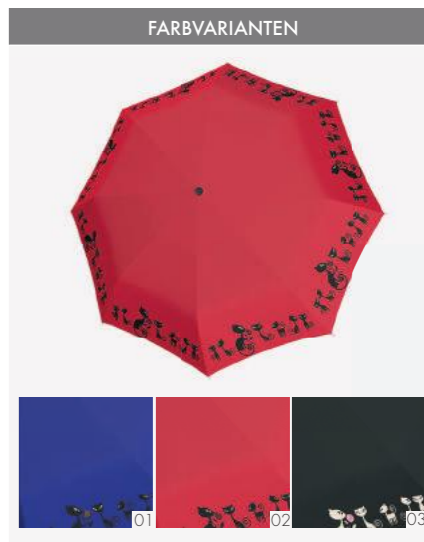

limited Edition

**FIBER MAGIC
CATS**
7441465C01
7441465C02
7441465C03
fiberglass/alu/steel
pongee

VE 3 STÜCK/FARBE