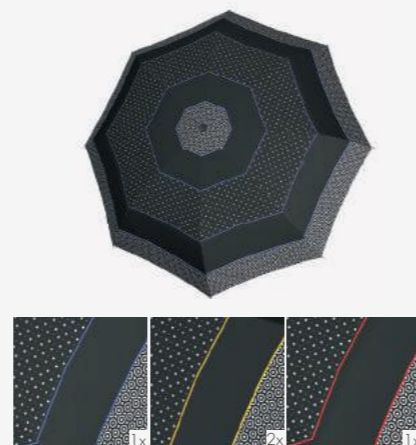

FARBVARIANTEN