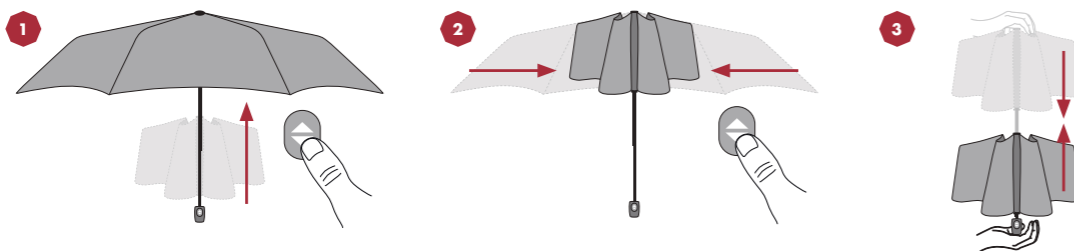

AUTO OPEN-/CLOSE

1. Umbrella opens automatically by pushing the button after opening the tie band
2. Canopy closes automatically by pushing the button once again
3. Use the palm to push the canopy down for folding the shaft