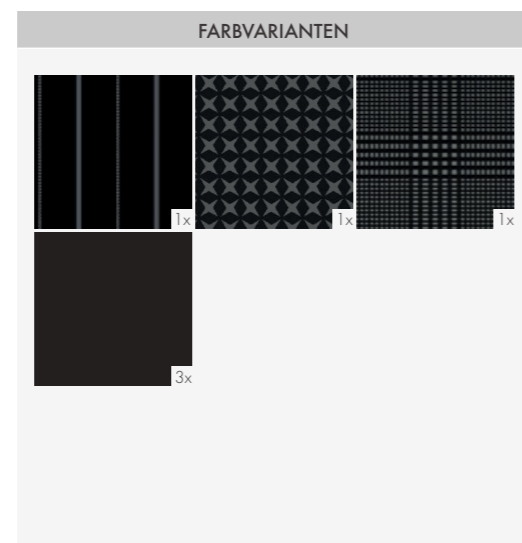

6 STÜCK IM SORTIMENT