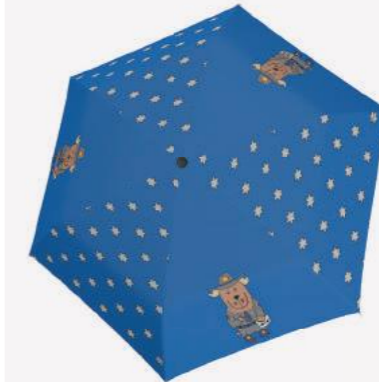

KIDS COOL SHERIFF
72256CS
fiberglass
polyester

VE 6 STÜCK

FARBVARIANTEN