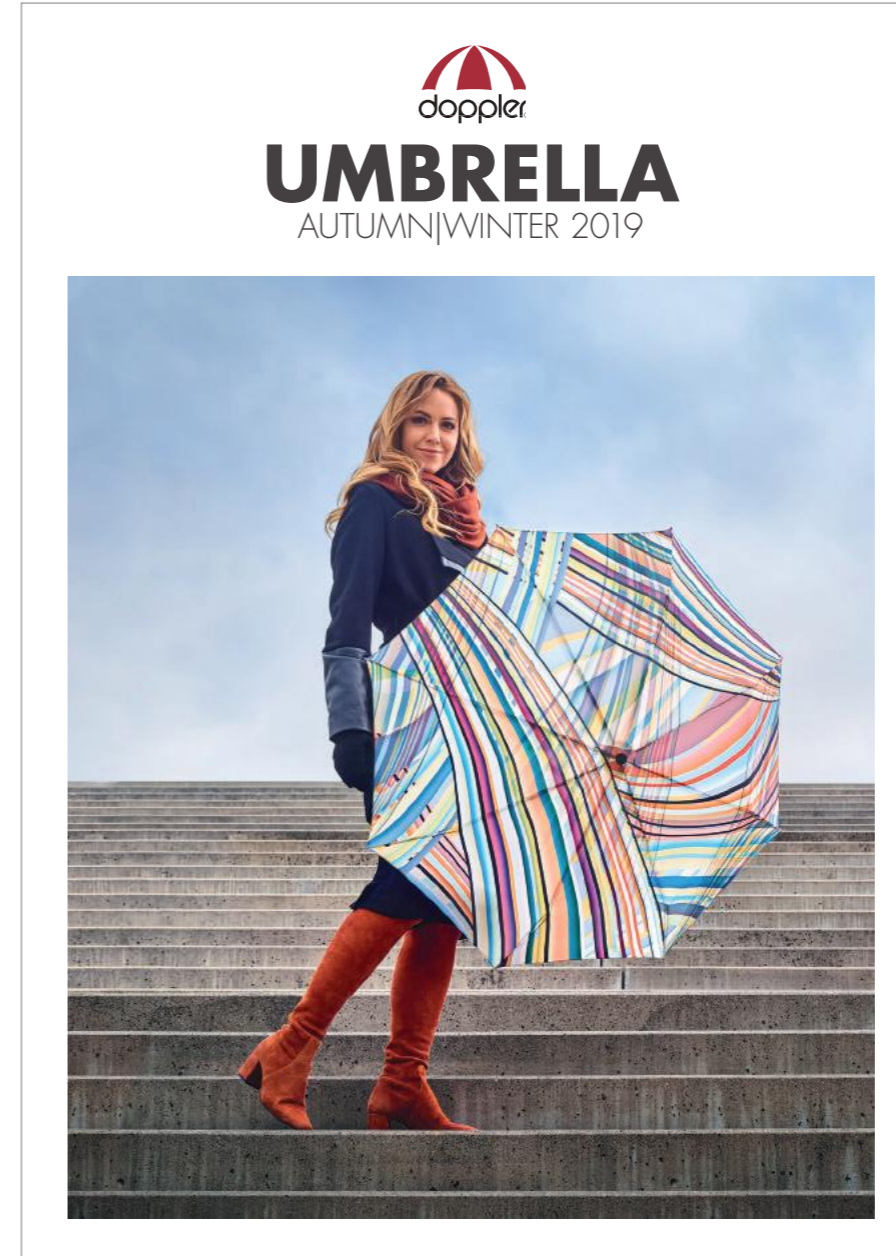

**DOPPLER –
FÜR JEDEN ANLASS DER
PASSENDE SCHIRM!**

Jeder, der einmal zum Schutz vor einem Regenguss seinen doppler Schirm aufgespannt hat, wird bestätigen, dass ein Schirm von doppler viel mehr als „nur“ ein Schirm ist. Er transportiert eine Lebenseinstellung, die gekennzeichnet ist von Werten wie Qualität, Tradition und Zeitgeist, gepaart mit Funktion und liebevollen Details. Eigenständiges Design besteht in unterschiedlichen Ausprägungen von modisch über klassisch bis hin zu extravagant. Für jeden Anlass hält doppler in seinem umfangreichen Sortiment den passenden Schirm bereit. Da kann man in Mustern und Farben schwelgen und mit einem doppler Schirm jeden Regentag und jedes Outfit aufpeppen und zu einem Highlight machen.

**DOPPLER –
FOR EVERY OCCASION
THE SUITABLE UMBRELLA!**

Anyone, who has ever used an umbrella as protection from a rain shower, can confirm that an umbrella from doppler is much more than „just“ an umbrella. It transports a life's attitude, characterized by values of quality, tradition and a spirit of the time, in combination with function and a love for details. Our independent designs are sure to impress, with a variety of expressions from trendy and classy to fancy.

For every event, doppler has the perfect umbrella in its assortment. You can indulge in a number of different patterns and colours, brightening any outfit during a rainy day and turning it into a highlight.