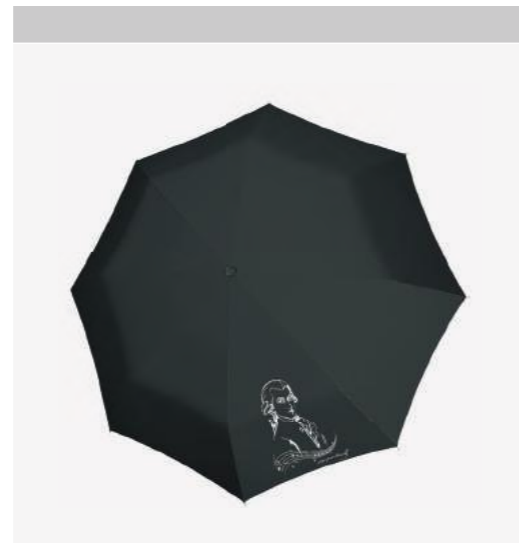

**MINI EMILIE**  
7000275E  
steel  
polyester

92 cm 264 g 23 cm 51/8

VE 12 STÜCK

**NEW!**

**MINI MOZART**  
7000275M  
steel  
polyester

92 cm 264 g 23 cm 51/8

VE 12 STÜCK

**NEW!**