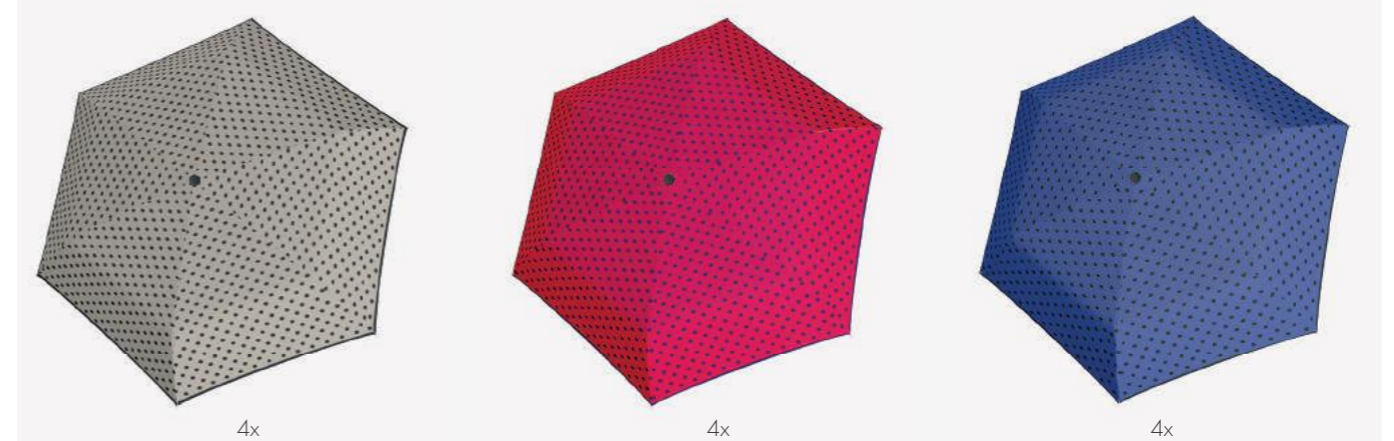

FARBVARIANTEN

FARBVARIANTEN

12 STÜCK IM SORTIMENT

VE 12 STÜCK

**HIT MINI FLAT DOTS**

722565PD  
fiberglass/steel/black  
pongee

12 STÜCK IM SORTIMENT

FARBVARIANTEN