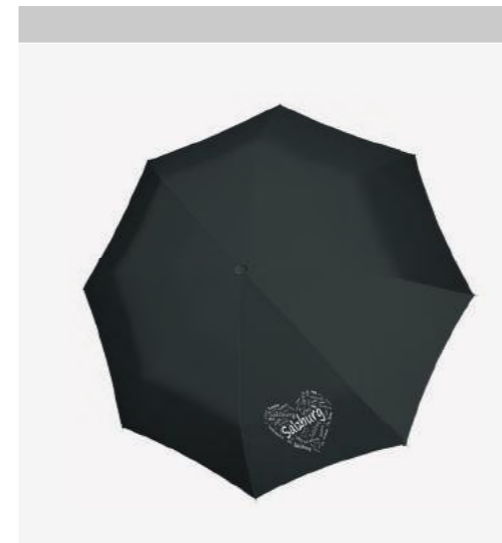

NEW!

CITY HERZEN
7000265..
steel
pongee

92 cm 264 g 23 cm 51/8

VE 12 STÜCK